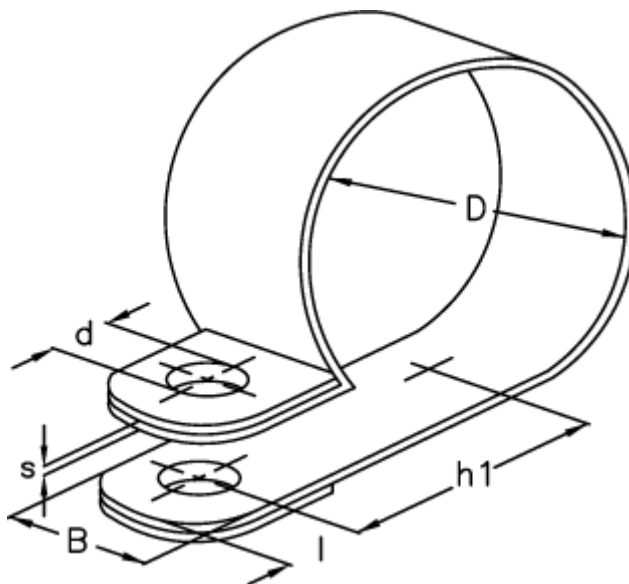

Varenummer: 024117720067

Beskrivelse: Norma rørbøjle RS 1. 67/20 W5

Mål

Bredde B	= 20
d	= 8.4
Diameter D	= 67
h1	= 46.0
l	= 8.5
s	= 0.8